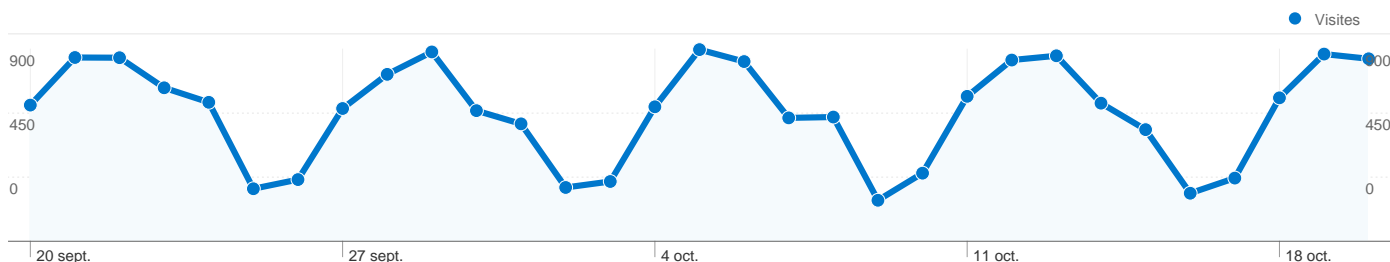

Visiteurs
10 973

Vue d'ensemble des visiteurs

Comparaison avec : Site

10 973 internautes ont visité ce site.

18 782 Visites

10 973 Visiteurs uniques absolus

108 481 Pages vues

5,78 Nombre moyen de pages vues

00:06:56 Temps passé sur le site

26,79 % Taux de rebond

44,65 % Nouvelles visites

Profil technique

Navigateur	Visites	Visites (en %)	Vitesse de connexion	Visites	Visites (en %)
Internet Explorer	12 800	68,15 %	DSL	13 473	71,73 %
Firefox	3 999	21,29 %	Unknown	3 047	16,22 %
Chrome	1 377	7,33 %	Cable	979	5,21 %
Safari	482	2,57 %	T1	971	5,17 %
Opera	91	0,48 %	Dialup	195	1,04 %

Vue d'ensemble des sources de trafic

Comparaison avec : Site

Au total, 18 782 visites ont été générées sur l'ensemble des sources de trafic.

26,84 % Trafic direct

13,98 % Sites de référence

59,17 % Moteurs de recherche