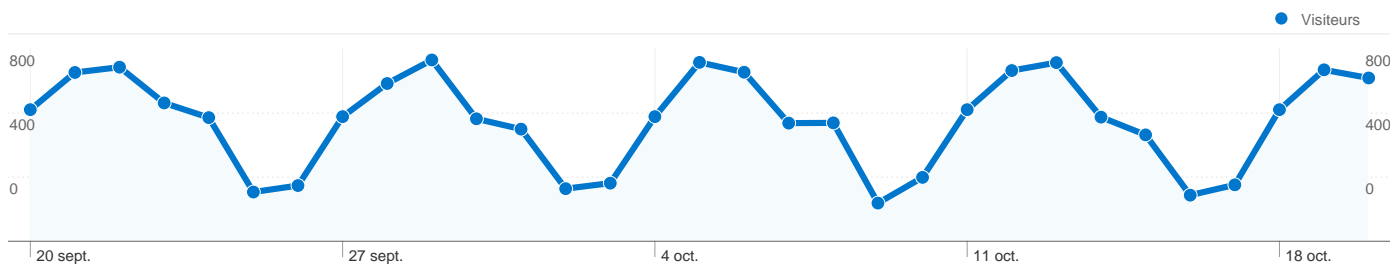

Visiteurs
10 973

Synthèse géographique

Vue d'ensemble des sources de trafic

- **Moteurs de recherche**
11 114,00 (59,17 %)
- **Accès directs**
5 042,00 (26,84 %)
- **Sites référents**
2 626,00 (13,98 %)

Vue d'ensemble du contenu

Pages	Pages vues	Pages vues (en %)
/choix_exercices.htm	76 215	70,26 %
/	18 339	16,91 %
/index.htm	3 581	3,30 %
/choice_exercices.htm	1 662	1,53 %
/plateau_initiation1.htm	1 647	1,52 %

Vue d'ensemble des visiteurs

Visiteurs
10 973

Vue d'ensemble des visiteurs

Comparaison avec : Site

10 973 internautes ont visité ce site.

18 782 Visites

10 973 Visiteurs uniques absolus

108 481 Pages vues

5,78 Nombre moyen de pages vues

Vue d'ensemble des sources de trafic

Comparaison avec : Site

Au total, 18 782 visites ont été générées sur l'ensemble des sources de trafic.

26,84 % Trafic direct

13,98 % Sites de référence

59,17 % Moteurs de recherche