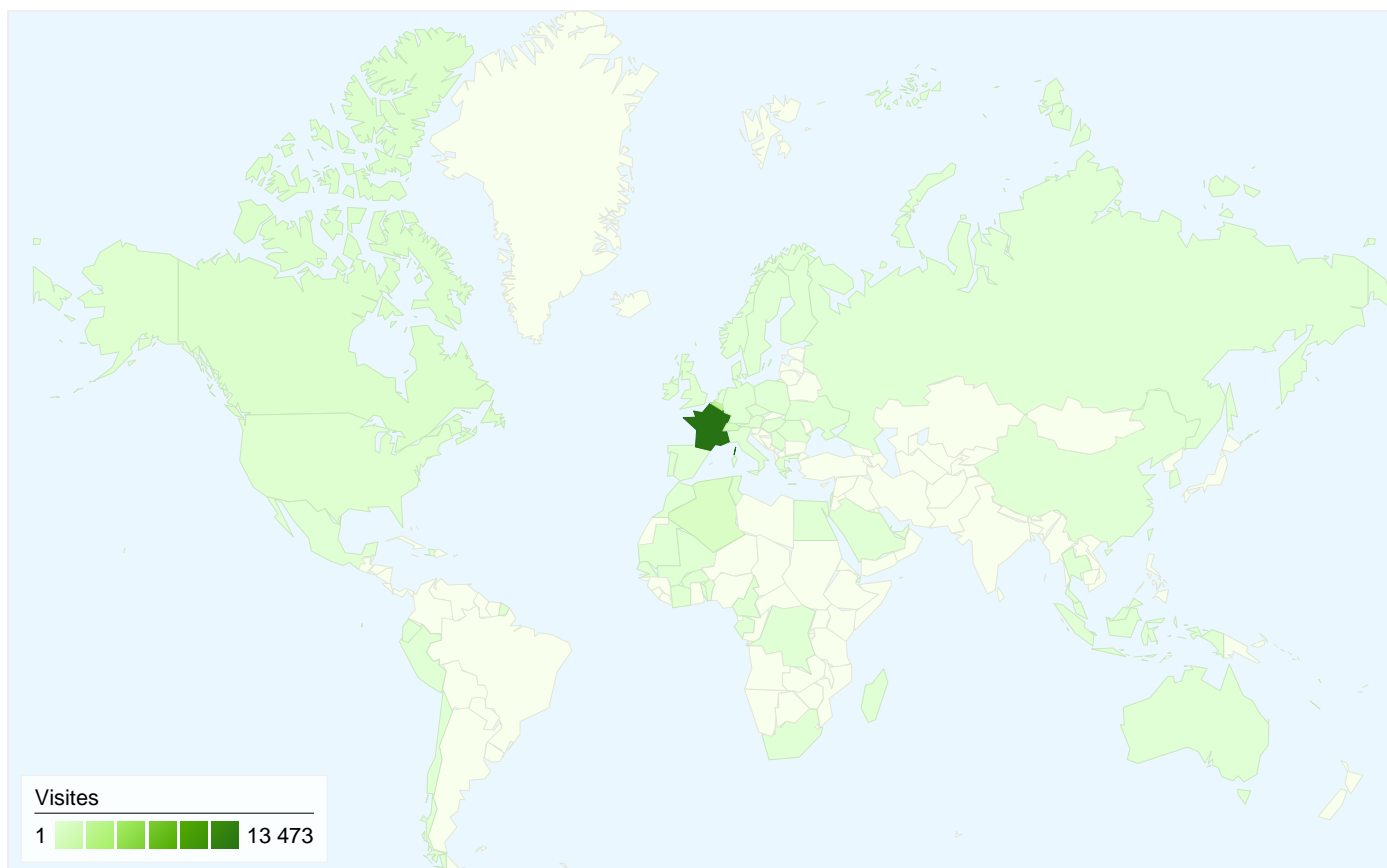

Visiteurs
10 973

Synthèse géographique

Vue d'ensemble des sources de trafic

- **Moteurs de recherche**
11 114,00 (59,17 %)
- **Accès directs**
5 042,00 (26,84 %)
- **Sites référents**
2 626,00 (13,98 %)

Vue d'ensemble du contenu

Vue d'ensemble des sources de trafic

Comparaison avec : Site

Au total, 18 782 visites ont été générées sur l'ensemble des sources de trafic.

26,84 % Trafic direct

13,98 % Sites de référence

59,17 % Moteurs de recherche

Comparaison avec : Site

10 973 internautes ont visité ce site.

18 782 Visites

10 973 Visiteurs uniques absolus

108 481 Pages vues

5,78 Nombre moyen de pages vues

00:06:56 Temps passé sur le site

26,79 % Taux de rebond

18 782 visite(s) provenant de 71 pays/territoires

Fréquentation du site

Visites	Pages par visite	Temps moyen passé sur le site	Nouvelles visites (en %)	Taux de rebond	
18 782 Total du site (en %) : 100,00 %	5,78 Moyenne du site : 5,78 (0,00 %)	00:06:56 Moyenne du site : 00:06:56 (0,00 %)	44,72 % Moyenne du site : 44,65 % (0,17 %)	26,79 % Moyenne du site : 26,79 % (0,00 %)	
Pays/Territoire	Visites	Pages par visite	Temps moyen passé sur le site	Nouvelles visites (en %)	Taux de rebond
France	13 473	5,69	00:06:52	45,44 %	26,03 %
Belgium	2 512	6,42	00:07:06	38,73 %	26,19 %
Switzerland	797	6,15	00:06:34	33,63 %	30,49 %
Algeria	602	6,25	00:08:42	55,98 %	27,41 %
Canada	337	4,50	00:05:27	52,82 %	38,28 %
Tunisia	233	5,91	00:07:20	50,21 %	36,91 %
United States	139	4,22	00:04:02	64,03 %	33,09 %
United Kingdom	117	4,92	00:06:15	31,62 %	32,48 %
Luxembourg	61	5,34	00:05:10	31,15 %	29,51 %
Côte d'Ivoire	57	5,81	00:14:17	42,11 %	35,09 %