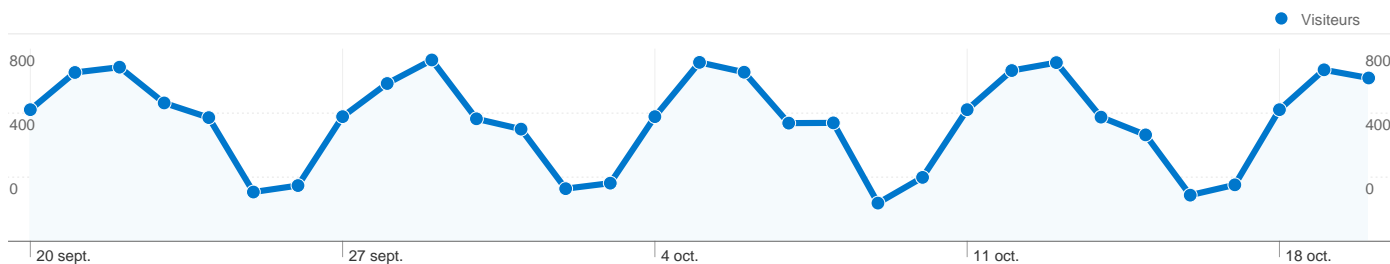

Visiteurs
10 973

Vue d'ensemble des visiteurs

Comparaison avec : Site

10 973 internautes ont visité ce site.

18 782 Visites

10 973 Visiteurs uniques absolus

108 481 Pages vues

5,78 Nombre moyen de pages vues

Vue d'ensemble des sources de trafic

Comparaison avec : Site

Au total, 18 782 visites ont été générées sur l'ensemble des sources de trafic.

26,84 % Trafic direct

13,98 % Sites de référence

59,17 % Moteurs de recherche

- **Moteurs de recherche**
11 114,00 (59,17 %)
- **Accès directs**
5 042,00 (26,84 %)
- **Sites référents**
2 626,00 (13,98 %)

Principales sources de trafic

Sources	Visites	Visites (en %)
google (organic)	10 365	55,19 %
(direct) ((none))	5 042	26,84 %
asbeynat.footeo.com (referral)	247	1,32 %
bing (organic)	245	1,30 %
search (organic)	229	1,22 %

Comparaison avec : Site

10 973 internautes ont visité ce site.

18 782 Visites

10 973 Visiteurs uniques absolus

108 481 Pages vues

5,78 Nombre moyen de pages vues

00:06:56 Temps passé sur le site

26,79 % Taux de rebond