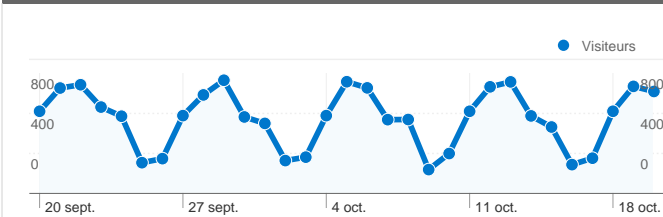

Fréquentation du site

18 782 Visites

26,79 % Taux de rebond

108 481 Pages vues

00:06:56 Temps moyen passé sur le site

5,78 Pages par visite

44,65 % Nouvelles visites (en %)

Vue d'ensemble des visiteurs

Visiteurs
10 973

Synthèse géographique

Vue d'ensemble des sources de trafic

- **Moteurs de recherche**
11 114,00 (59,17 %)
- **Accès directs**
5 042,00 (26,84 %)
- **Sites référents**
2 626,00 (13,98 %)

Vue d'ensemble du contenu

Visiteurs
10 973

Vue d'ensemble des visiteurs

Comparaison avec : Site

10 973 internautes ont visité ce site.

18 782 Visites

10 973 Visiteurs uniques absolus

108 481 Pages vues

5,78 Nombre moyen de pages vues

1 - 10 sur 71

Vue d'ensemble du contenu

Comparaison avec : Site

Au total, les pages de ce site ont été consultées 108 481 fois.

108 481 Pages vues

34 725 Consultations uniques

26,79 % Taux de rebond

Performances d'AdSense