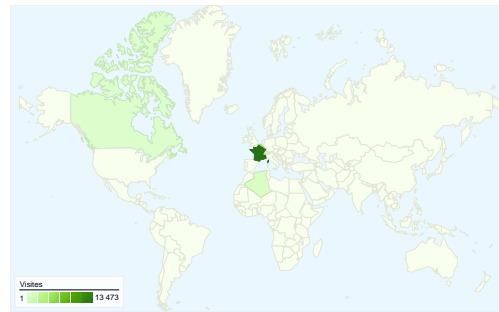

Visiteurs
10 973

Synthèse géographique

Vue d'ensemble des sources de trafic

- **Moteurs de recherche**
11 114,00 (59,17 %)
- **Accès directs**
5 042,00 (26,84 %)
- **Sites référents**
2 626,00 (13,98 %)

Vue d'ensemble du contenu

Visiteurs
10 973

Vue d'ensemble des visiteurs

Comparaison avec : Site

10 973 internautes ont visité ce site.

18 782 Visites

10 973 Visiteurs uniques absolus

108 481 Pages vues

5,78 Nombre moyen de pages vues

Vue d'ensemble des sources de trafic

Comparaison avec : Site

Au total, 18 782 visites ont été générées sur l'ensemble des sources de trafic.

26,84 % Trafic direct

13,98 % Sites de référence

59,17 % Moteurs de recherche

18 782 visite(s) provenant de 71 pays/territoires

Fréquentation du site

Visites	Pages par visite	Temps moyen passé sur le site	Nouvelles visites (en %)	Taux de rebond	
18 782 Total du site (en %) : 100,00 %	5,78 Moyenne du site : 5,78 (0,00 %)	00:06:56 Moyenne du site : 00:06:56 (0,00 %)	44,72 % Moyenne du site : 44,65 % (0,17 %)	26,79 % Moyenne du site : 26,79 % (0,00 %)	
Pays/Territoire	Visites	Pages par visite	Temps moyen passé sur le site	Nouvelles visites (en %)	Taux de rebond
France	13 473	5,69	00:06:52	45,44 %	26,03 %
Belgium	2 512	6,42	00:07:06	38,73 %	26,19 %
Switzerland	797	6,15	00:06:34	33,63 %	30,49 %
Algeria	602	6,25	00:08:42	55,98 %	27,41 %
Canada	337	4,50	00:05:27	52,82 %	38,28 %
Tunisia	233	5,91	00:07:20	50,21 %	36,91 %
United States	139	4,22	00:04:02	64,03 %	33,09 %
United Kingdom	117	4,92	00:06:15	31,62 %	32,48 %
Luxembourg	61	5,34	00:05:10	31,15 %	29,51 %
Côte d'Ivoire	57	5,81	00:14:17	42,11 %	35,09 %