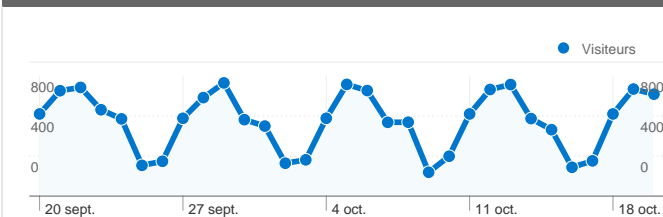

Fréquentation du site

18 782 Visites

26,79 % Taux de rebond

108 481 Pages vues

00:06:56 Temps moyen passé sur le site

5,78 Pages par visite

44,65 % Nouvelles visites (en %)

Vue d'ensemble des visiteurs

Visiteurs
10 973

Synthèse géographique

Vue d'ensemble des sources de trafic

- **Moteurs de recherche**
11 114,00 (59,17 %)
- **Accès directs**
5 042,00 (26,84 %)
- **Sites référents**
2 626,00 (13,98 %)

Vue d'ensemble du contenu

Pages	Pages vues	Pages vues (en %)
/choix_exercices.htm	76 215	70,26 %
/	18 339	16,91 %
/index.htm	3 581	3,30 %
/choice_exercices.htm	1 662	1,53 %
/plateau_initiation1.htm	1 647	1,52 %

Vue d'ensemble des visiteurs

Visiteurs
10 973

Vue d'ensemble des visiteurs

Comparaison avec : Site

10 973 internautes ont visité ce site.

18 782 Visites

10 973 Visiteurs uniques absolus

108 481 Pages vues

5,78 Nombre moyen de pages vues